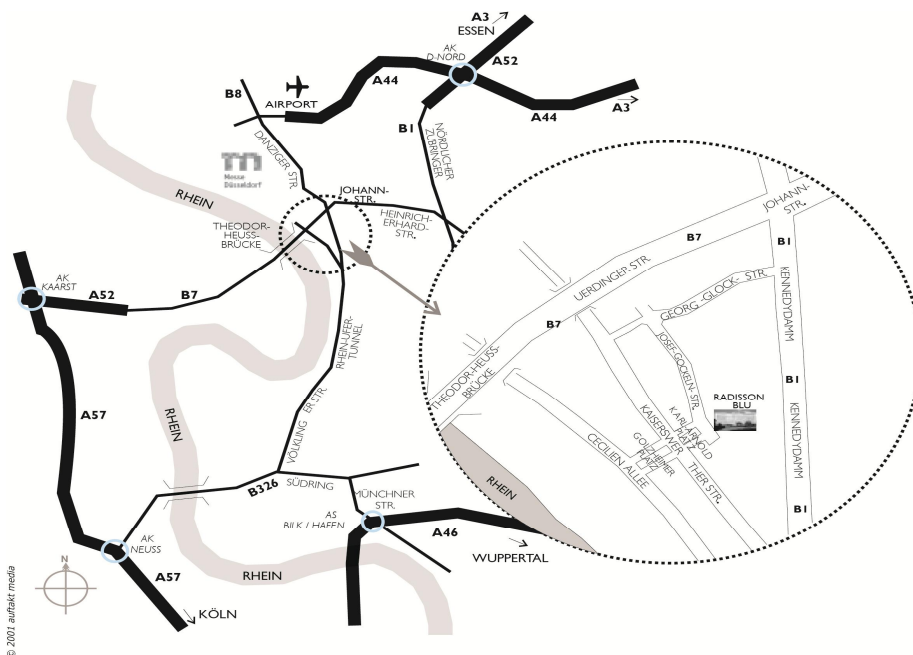

© 2001 andritz media