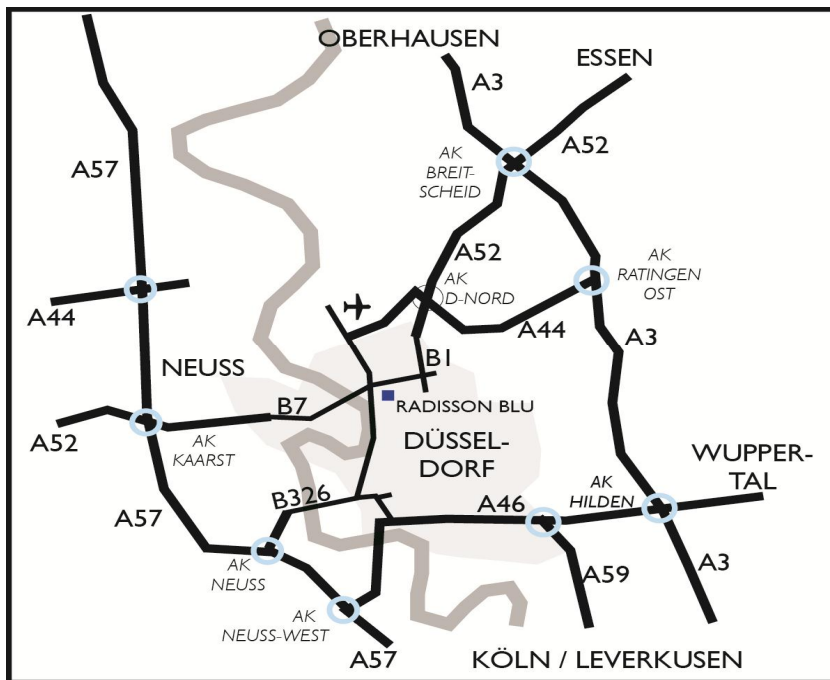

WEGBESCHREIBUNG ROUTE DESCRIPTION

Radisson Blu Scandinavia Hotel
Karl-Arnold-Platz 5
40474 Düsseldorf
Deutschland / Germany

Phone : +49 (0)211 4553-0
Fax: +49 (0)211 4553-110
Email: info.dusseldorf@radissonblu.com
www.radissonblu.com/scandinaviahotel-duesseldorf