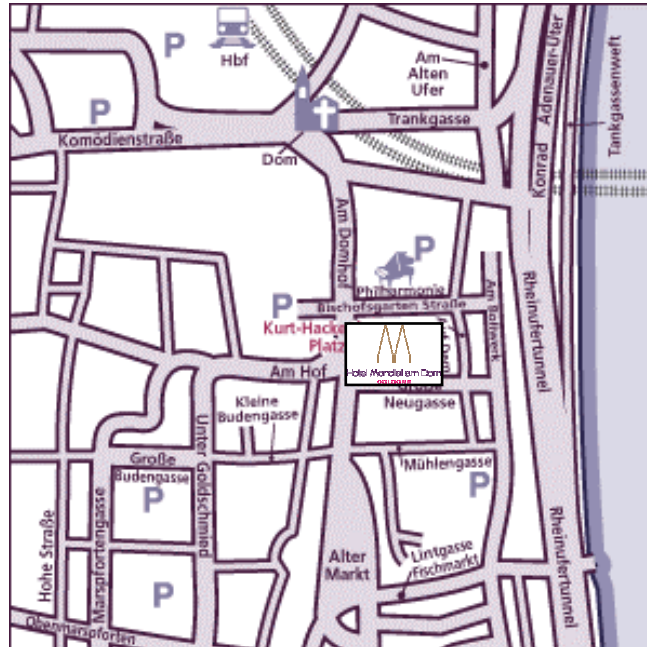

## Hotel Mondial am Dom

COLOGNE  
Kurt-Hackenber-Platz 1  
50667 Köln

### **Sie kommen von Norden (Mönchengladbach, Krefeld) :**

Bitte folgen Sie

- der A57 über das Kreuz Köln-Nord, Richtung Köln-Zentrum - am Autobahndreieck: mittlere Spur halten, Richtung Innenstadt
- an der Ampel schräg links, durch die Unterführung - die nächste Möglichkeit rechts, Richtung Dom/ Hauptbahnhof im Tunnel links

### **Sie kommen von Nord-Osten (Dortmund, Oberhausen, Düsseldorf) :**

Bitte folgen Sie

- der A1 Richtung Koblenz, Aachen bis zum Kreuz Leverkusen; A 3; auf die Zoobrücke Richtung Zentrum, Abfahrt Rheinuferstrasse, Richtung Dom Hauptbahnhof im Tunnel links.

### **Sie kommen von Osten (Olpe/Siegen) :**

Bitte folgen Sie

- der A4 über das Kreuz Köln-Ost Richtung Köln-Zentrum - immer geradeaus über die Zoobrücke
- nach der Rheinüberquerung 1. Ausfahrt Richtung Rheinufer/ Zoo - an der Ampel rechts auf die Rheinuferstraße, Richtung Zentrum
- nach ca. 2 km sehen Sie den Hauptbahnhof auf der rechten Seite - Hier fahren Sie geradeaus
- vor der Unterführung rechts, Richtung Museen & Dom - an der nächsten Ampel schräg links
- Nach ca. 200 m sehen Sie das Hotel auf der linken Seite